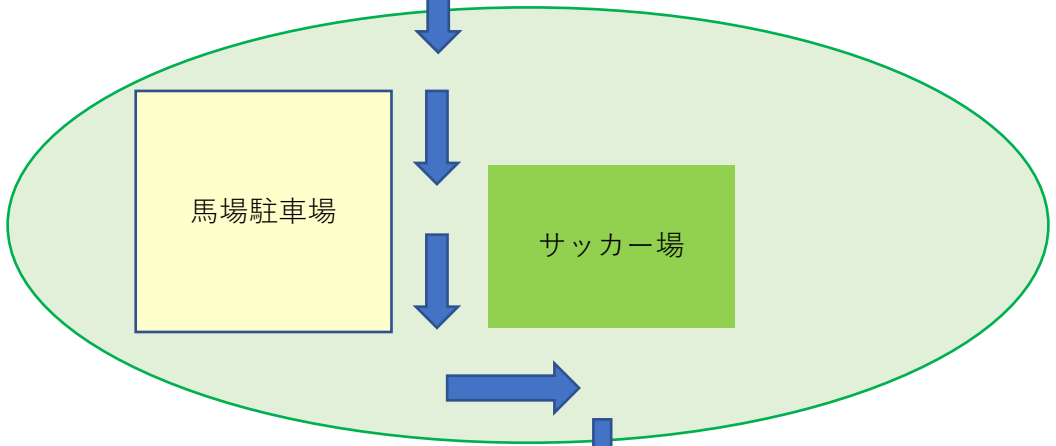

自衛隊学校

城北スポーツセンター

姫路競馬場

馬場駐車場入り口

料金所

馬場駐車場

サッカー場

西